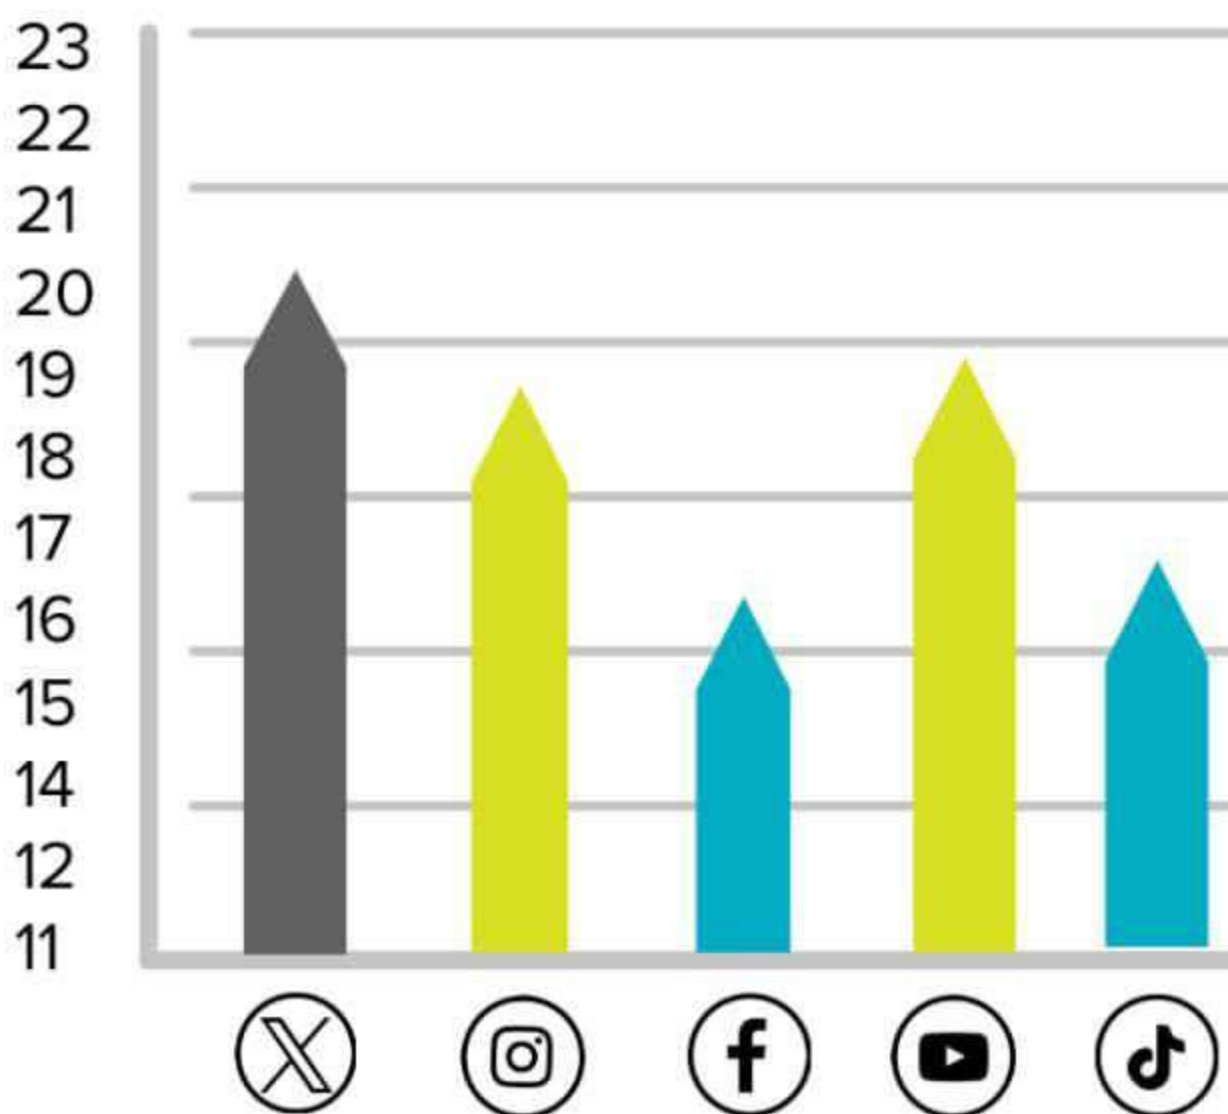

GOLDEN

EL ARTE DE LA PUBLICACIÓN PERFECTA EN REDES SOCIALES

CÓMO SOCIAL SCAN PERSONALIZA TU
CONTENIDO PARA CADA PLATAFORMA.

golden-companies.com

Programación Óptima

Aprovecha los mejores momentos para maximizar tu visibilidad.

El Terreno Digital

Cada red social tiene su propio lenguaje y audiencia.

Social Scan - Tu Brújula Digital

Desde Facebook hasta LinkedIn, te mostramos qué publicar y cuándo.

Estrategias por Plataforma

- **Facebook:** Contenido comunitario + CTA.
- **Instagram:** Imágenes de alta calidad + narrativas personales.
- **Twitter:** Mensajes concisos + participación en tendencias.
- **LinkedIn:** Artículos de valor profesional + logros empresariales.